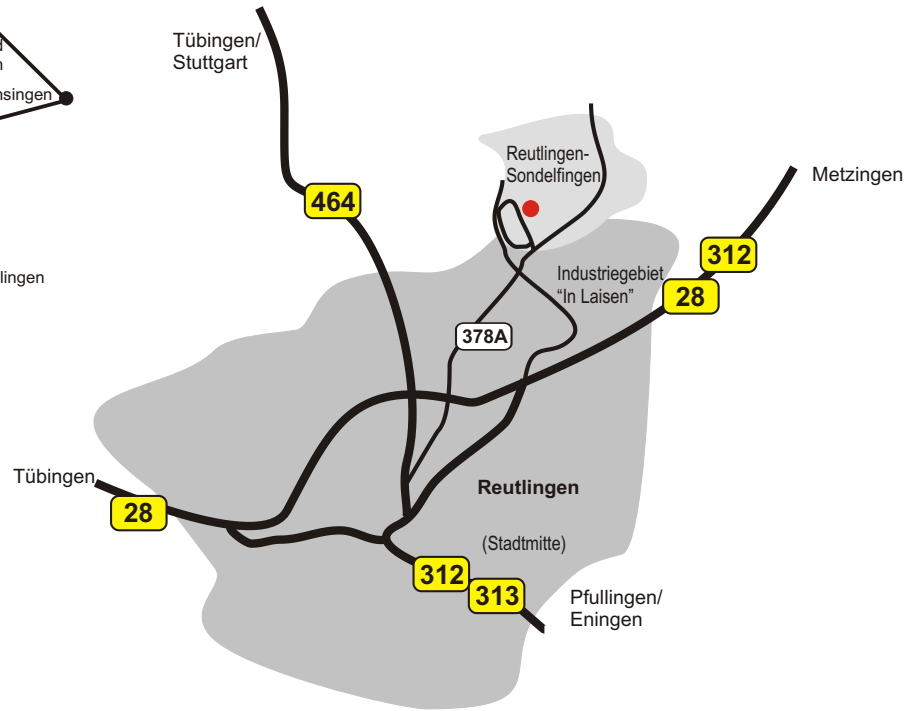

Anfahrtsplan

Krüger GmbH
Alarm- und Schutzanlagen
Lembergstraße 22
72766 Reutlingen

Tel. 07121 470061
Fax 07121 470452
info@krueger-alarm.de
www.krueger-alarm.de