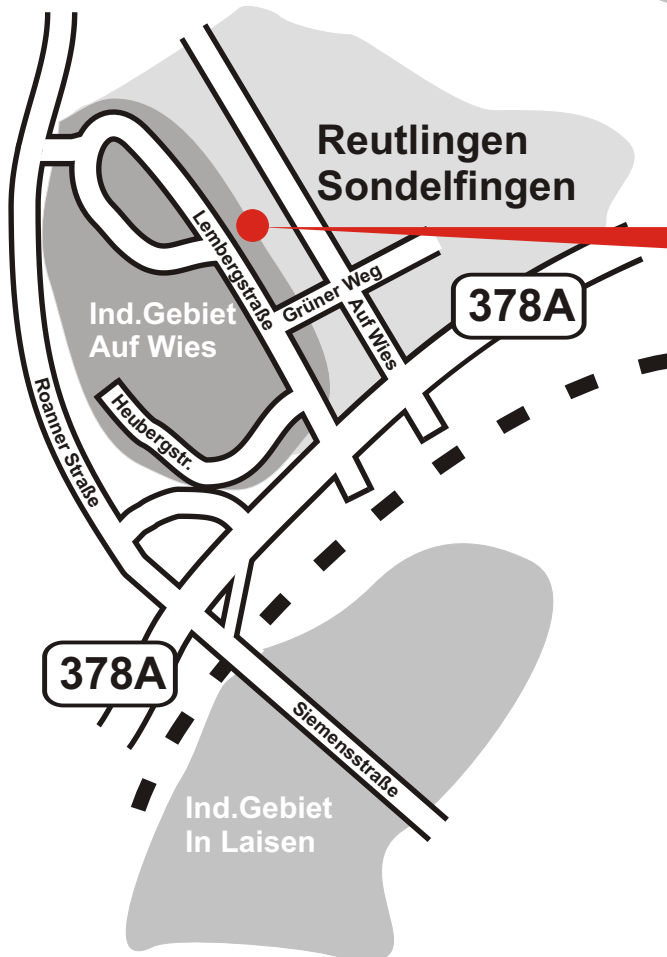

Anfahrtsplan

Krüger GmbH
Alarm- und Schutzanlagen
Lembergstraße 22
72766 Reutlingen

Tel. 07121 470061
Fax 07121 470452
info@krueger-alarm.de
www.krueger-alarm.de