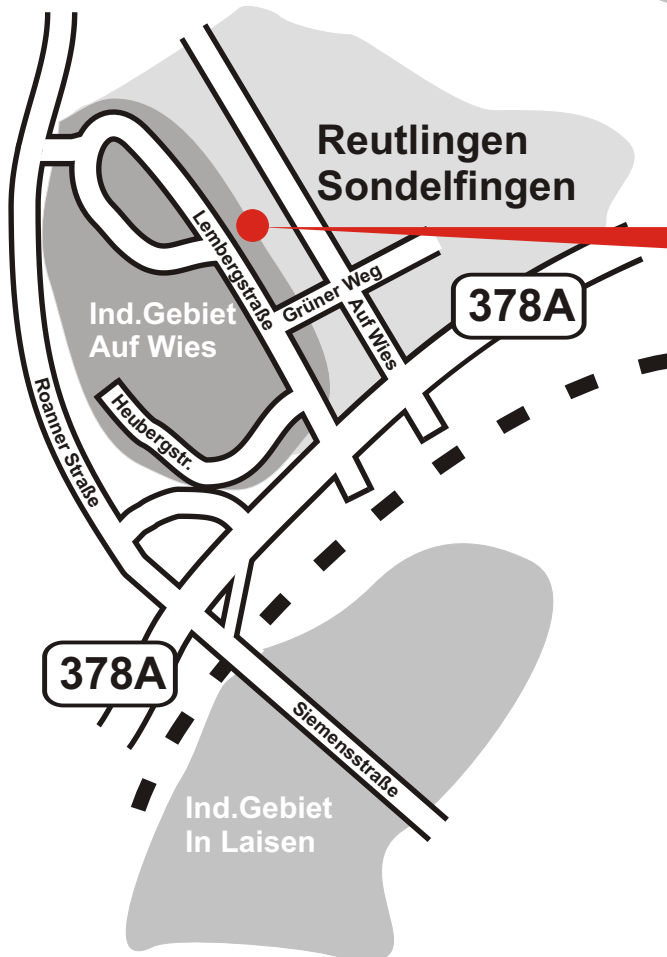

# Anfahrtsplan

**Krüger GmbH**  
Alarm- und Schutzanlagen  
Lembergstraße 22  
72766 Reutlingen

Tel. 07121 470061  
Fax 07121 470452  
info@krueger-alarm.de  
www.krueger-alarm.de