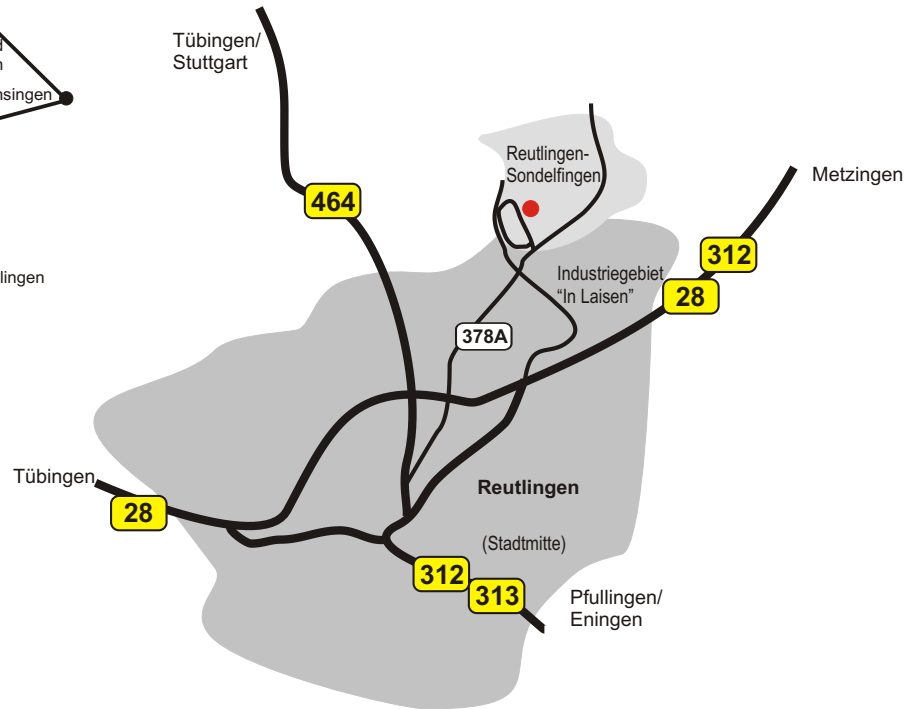

# Anfahrtsplan

**Krüger GmbH**  
Alarm- und Schutzanlagen  
Lembergstraße 22  
72766 Reutlingen

Tel. 07121 470061  
Fax 07121 470452  
info@krueger-alarm.de  
www.krueger-alarm.de